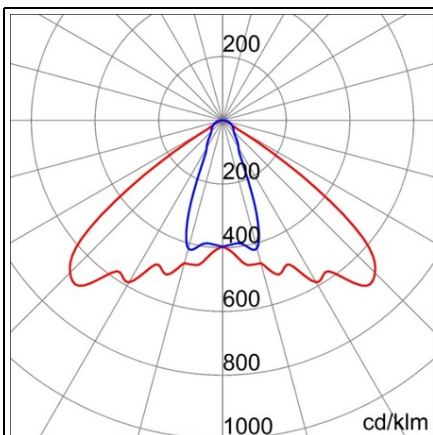

**GEWISS ESALITE HB - 6K - ELLIPTICAL OPTIC - DALI - 4000 K (CRI
80) - IP66 - CLASS I - RAL 9006 GREY**

DATE TEHNICE

Versiuni
4000K lumina naturala

Greutate (Kg)
3.3

Optica
Eliptic

Puterea sistemului
52 W

Lumina iesire (lm)
5800