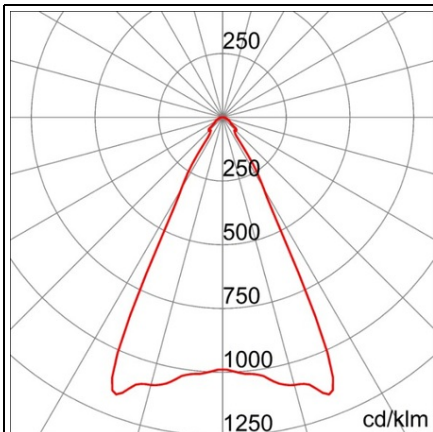

**GEWISS ESALITE HB - 6K - 60° OPTIC - DALI - 4000 K (CRI 80) -  
IP66 - CLASS I - RAL 9006 GREY**

DATE TEHNICE

Versiuni  
4000K lumina naturala

Greutate (Kg)  
3.3

Optica  
60°

Puterea sistemului  
52 W

Lumina iesire (lm)  
5800