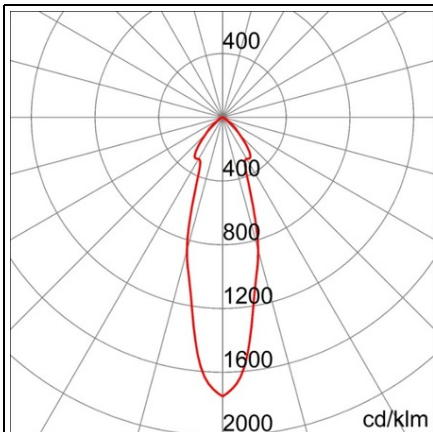

**GEWISS ESALITE HB - 6K - 30° OPTIC - DALI - 4000 K (CRI 80) -
IP66 - CLASS I - RAL 9006 GREY**

DATE TEHNICE

Versiuni
4000K lumina naturala

Greutate (Kg)
3.3

Optica
30°

Puterea sistemului
52 W

Lumina iesire (lm)
5700