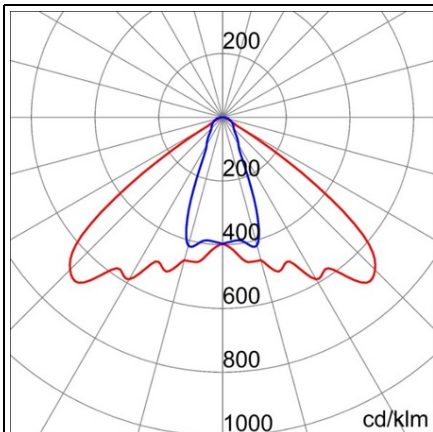

**GEWISS ESALITE HB - 6K - ELLIPTICAL OPTIC - DALI - 3000 K (CRI  
80) - IP66 - CLASS I - RAL 9006 GREY**

DATE TEHNICE

Versiuni  
3000 K lumina calda

Greutate (Kg)  
3.3

Optica  
Eliptic

Puterea sistemului  
52 W