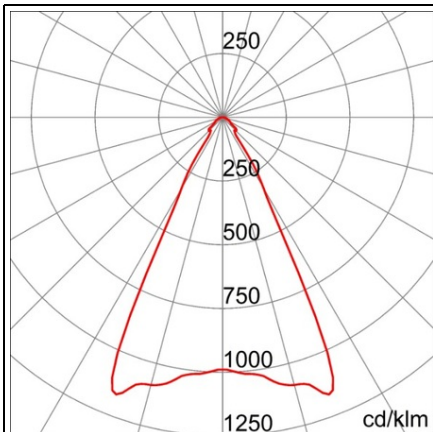

**GEWISS ESALITE HB - 6K - 60° OPTIC - DALI - 3000 K (CRI 80) -
IP66 - CLASS I - RAL 9006 GREY**

DATE TEHNICE

Versiuni
3000 K lumina calda

Greutate (Kg)
3.3

Optica
60°

Puterea sistemului
52 W

Lumina iesire (lm)
5400