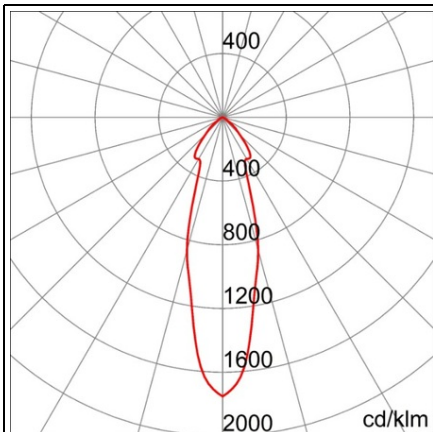

**GEWISS ESALITE HB - 6K - 30° OPTIC - DALI - 3000 K (CRI 80) -
IP66 - CLASS I - RAL 9006 GREY**

DATE TEHNICE

Versiuni
3000 K lumina calda

Greutate (Kg)
3.3

Optica
30°

Puterea sistemului
52 W

Lumina iesire (lm)
5300