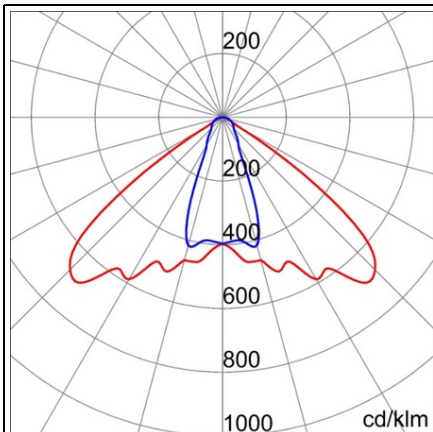

**GEWISS ESALITE HB - 6K - ELLIPTICAL OPTIC - DALI - 5700 K (CRI  
80) - IP65 - CLASS I - RAL 9006 GREY**

DATE TEHNICE

Versiuni  
5700K lumina rece

Greutate (Kg)  
2.8

Optica  
Eliptic

Puterea sistemului  
52 W