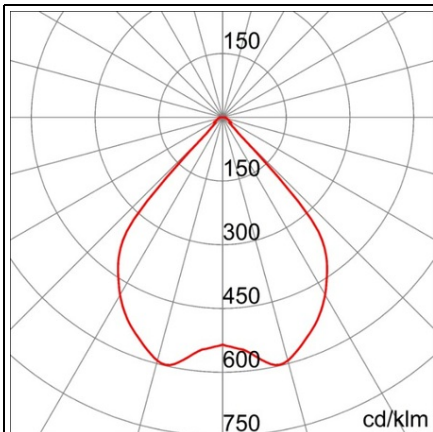

**GEWISS ESALITE HB - 6K - 90° OPTIC - DALI - 5700 K (CRI 80) -
IP65 - CLASS I - RAL 9006 GREY**

DATE TEHNICE

Versiuni
5700K lumina rece

Greutate (Kg)
2.8

Optica
90°

Puterea sistemului
52 W

Lumina iesire (lm)
6700