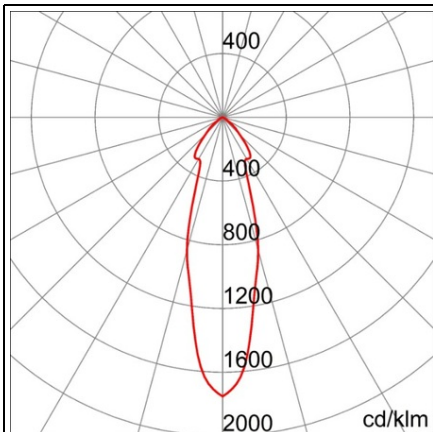

**GEWISS ESALITE HB - 6K - 30° OPTIC - DALI - 5700 K (CRI 80) -
IP65 - CLASS I - RAL 9006 GREY**

DATE TEHNICE

Versiuni
5700K lumina rece

Greutate (Kg)
2.8

Optica
30°

Puterea sistemului
52 W

Lumina iesire (lm)
6200