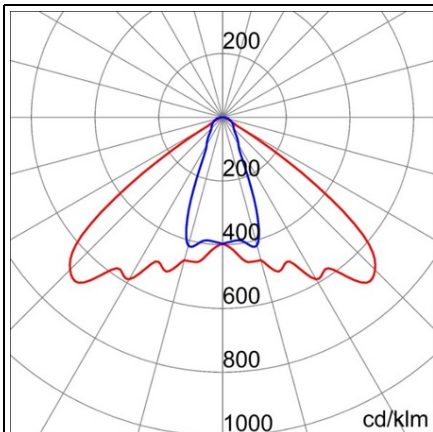

**GEWISS ESALITE HB - 6K - ELLIPTICAL OPTIC - DALI - 4000 K (CRI 80) - IP65 - CLASS I - RAL 9006 GREY**

DATE TEHNICE

Versiuni  
4000K lumina naturala

Greutate (Kg)  
2.8

Optica  
Eliptic

Puterea sistemului  
52 W