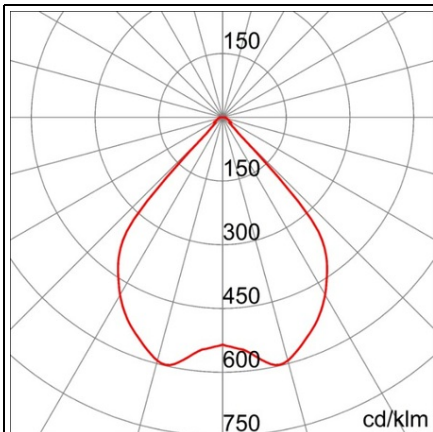

**GEWISS ESALITE HB - 6K - 90° OPTIC - DALI - 4000 K (CRI 80) -  
IP65 - CLASS I - RAL 9006 GREY**

DATE TEHNICE

Versiuni  
4000K lumina naturala

Greutate (Kg)  
2.8

Optica  
90°

Puterea sistemului  
52 W

Lumina iesire (lm)  
6700