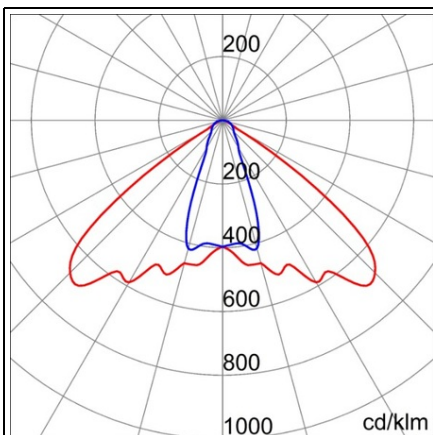

**GEWISS ESALITE HB - 6K - ELLIPTICAL OPTIC - DALI - 3000 K (CRI 80) - IP65 - CLASS I - RAL 9006 GREY**

DATE TEHNICE

Versiuni  
3000 K lumina calda

Greutate (Kg)  
2.8

Optica  
Eliptic

Puterea sistemului  
52 W