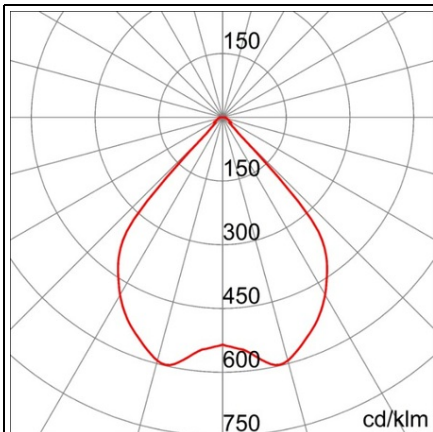

**GEWISS ESALITE HB - 6K - 90° OPTIC - DALI - 3000 K (CRI 80) -  
IP65 - CLASS I - RAL 9006 GREY**

DATE TEHNICE

Versiuni  
3000 K lumina calda

Greutate (Kg)  
2.8

Optica  
90°

Puterea sistemului  
52 W

Lumina iesire (lm)  
6300