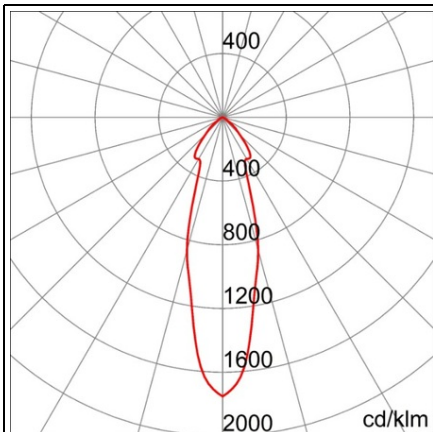

**GEWISS ESALITE HB - 6K - 30° OPTIC - DALI - 3000 K (CRI 80) -
IP65 - CLASS I - RAL 9006 GREY**

DATE TEHNICE

Versiuni
3000 K lumina calda

Greutate (Kg)
2.8

Optica
30°

Puterea sistemului
52 W

Lumina iesire (lm)
5800