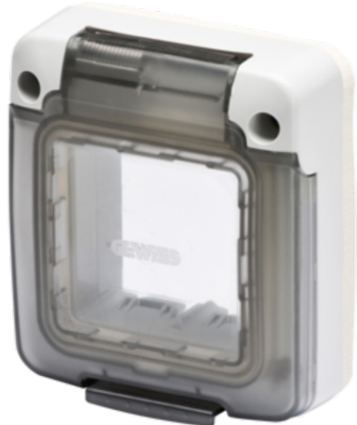

**GEWISS COMBI IN - ETANÈ~EITATE CAP 2 GANG - SISTEM -
SMOCKED SOLID TRANSPARENT DOOR - IP65 - GRI DESCHIS RAL
7035**

DATE TEHNICE

Culoare
Gri RAL 7035

Tip usa
Rigid IK09

Culoare usa
Transparent fumuriu

Clasa de protectie IP
IP65

Clasa izolatie
II

Cod IK
IK09

Nr. module SYSTEM
2

Suruburi capac
Otel

Cuplu strangere suruburi
0.8 NM

Dimensiuni LxH (mm)
75x85

Glow Test conductori
650 ,A°C

Termo-presiune cu bila
70 ,A°C

Standard
EN 60669-1

Temperatura instalare
-25 +60 ,A°C

Electrocod
0220

Pret: 18,22 lei (TVA inclus)

Detalii online: <https://www.materialelectrice.ro/combi-in-etanseitate-cap-2-gang-sistem-smocked-solid-transparent-door-ip65-gri-deschis-ral-7035-45149>