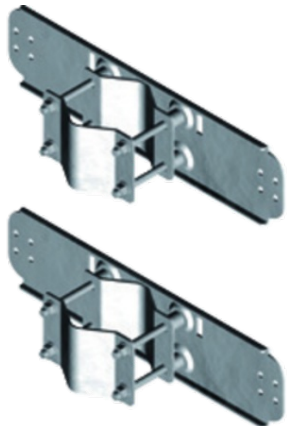

### **GEWISS POLE KIT SUPORT PENTRU PANOURI 46QP - 310X425**

DATE TEHNICE

Descriere  
Set pentru sustinerea stalpului

Adecat pentru  
46 QP

Pentru Q-DIN  
14

Tensiune max. sustinuta (kg)  
12

Tensiune max. sustinuta (kg)  
125

Electrocod  
1310

Pentru tablouri LxH (mm)  
310x425

Adecat pentru  
JOINON EASY HOME - JOINON EASY PARKING

Pret: 281,50 lei (TVA inclus)

Detalii online: <https://www.materialelectrice.ro/pole-kit-suport-pentru-panouri-46qp-pentru-panouri-310x425-45121>