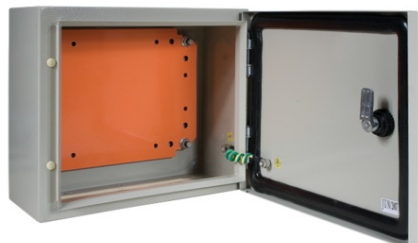

ELMARK DULAP METALIC JXF 40/40/20

Model JXF
Curent nominal 250 A
Grad de protectie IP65
Grosime 1.2mm
Material Steel
Dimensiuni (mm) L:400/W:400/H:200
Marca ELMARK
Garantie

Pret: 235,93 lei (TVA inclus)

Detalii online: <https://www.materialeelectrice.ro/dulap-metalic-jxf-40-40-20-43364>