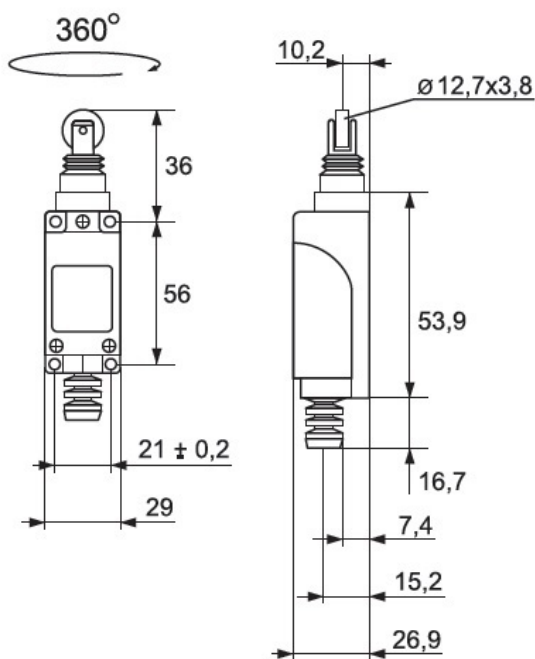

ELMARK LIMITATORI DE CURSA TIP TZ-8112

Limitatoare de cursa destinate utilizarii pe liniile de transport, transportoare si alte masini cu progresiva miscare liniara.

Microcontactul in miniatura este montat într-o carcasa din aluminiu, rezistenta la vibratii, lubrifianti si apa.

Caracteristici tehnice :

- * Rigiditatea dielectrica: 1000V AC
- * rezistenta la izolatie: 100m Ω
- * rezistenta electrica (numarul de cicluri): 500 000 cu sarcina activa
- * rezistenta mecanica (numarul de cicluri): 5 000 000
- * Viteza de Transmisii dintate: 5 mm / s la 0,5 m / s
- * Tensiunea nominala: 230V
- * Curentul nominal: pâna la 10A
- * Grad de protectie: IP65
- * Cablu de intrare: Cablu glanda PG11
- * sectiunea conductorului de alimentare: pâna la 2mm²
- Puterea de fixare * de terminale: 6-8kgf/cm
- Tip de cap- cilindru cu rola metalica

Putere de pornire 900g
Putere de presa 150g
Comutare pozitie 1,5mm
Miscare generala 4 mm
Intensitate curent -5A acitiv , 3A inductiv

Pret: 30,05 lei (TVA inclus)

Detalii online: <https://www.materialelectrice.ro/limitatori-de-cursa-tip-tz-8112-4281>