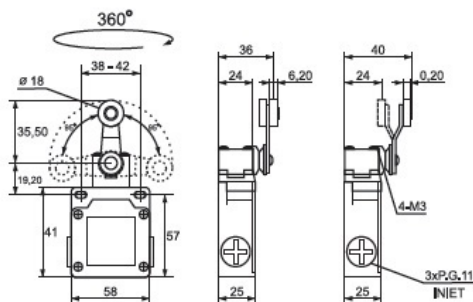

ELMARK LIMITATORI DE CURSA TIP CSA-021

Limitatoare de cursa destinate utilizarii pe liniile de transport, transportoare si alte masini cu progresiva miscare liniara.

Microcontactul in miniatura este montat într-o carcasa din aluminiu, rezistenta la vibratii, lubrifianti si apa.

Date tehnice :

- * Rigiditatea dielectrica: 1000V AC
 - * rezistenta la izolatie: 100mΩ
 - * rezistenta electrica (numarul de cicluri): 500 000 cu sarcina activa
 - * endirance mecanice (numarul de cicluri): 1 000 000
 - * Viteza de Transmisii dintate: 5 mm / s la 0,5 m / s
 - * Tensiunea nominala: 230V
 - * Curentul nominal: pâna la 10A
 - * Grad de protectie: IP65
 - * Cablu de intrare: Cablu glanda PG11
 - * sectiunea conductorului de alimentare: pâna la 2mm²
- Puterea de fixare * de terminale: 6-8kgf/cm
Tip de cap-parghie cu rola metalica

Putere de pornire 400g
Putere de presa 100g
Comutare pozitie 22.5 gr
Miscare generala 95 gr
Intensitate curent -10A acitiv , 4A inductiv

Pret: 53,38 lei (TVA inclus)

Detalii online: <https://www.materialelectrice.ro/limitator-de-cursa-10a-4277>