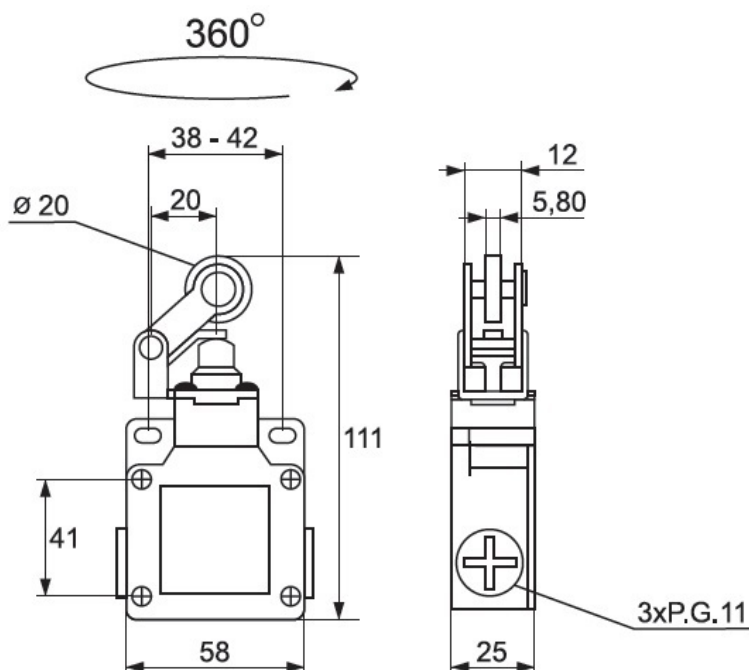

ELMARK LIMITATORI DE CURSA TIP CSA-012

Limitatoare de cursa destinate utilizarii pe liniile de transport, transportoare si alte masini cu progresiva miscare liniara.

Microcontactul in miniatura este montat într-o carcasa din aluminiu, rezistenta la vibratii, lubrifianti si apa.

Date tehnice :

- * Rigiditatea dielectrica: 1000V AC
- * rezistenta la izolatie: 100mΩ
- * rezistenta electrica (numarul de cicluri): 500 000 cu sarcina activa
- * endirance mecanice (numarul de cicluri): 1 000 000
- * Viteza de Transmisii dintate: 5 mm / s la 0,5 m / s
- * Tensiunea nominala: 230V
- * Curentul nominal: pâna la 10A
- * Grad de protectie: IP65
- * Cablu de intrare: Cablu glanda PG11
- * sectiunea conductorului de alimentare: pâna la 2mm²
- Puterea de fixare * de terminale: 6-8kgf/cm

Tip de cap- cilindru metalic parghie verticala cu rola metalica

Putere de pornire 800g
Putere de presa 400g
Comutare pozitie 2mm
Miscare generala 5.8 mm
Intensitate curent -10A acitiv , 4A inductiv

Pret: 53,38 lei (TVA inclus)