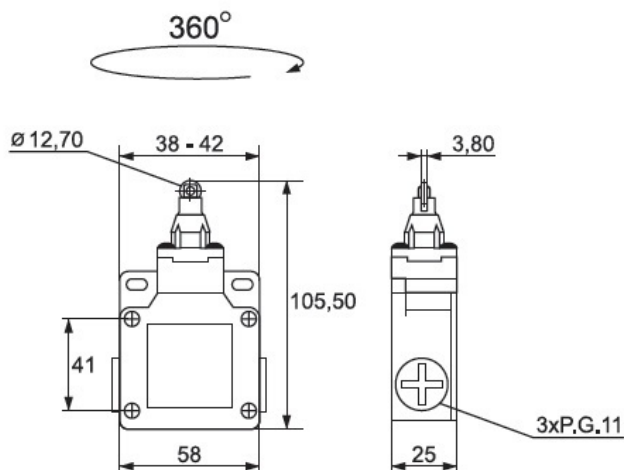

ELMARK LIMITATORI DE CURSA TIP CSA-003

Limitatoare de cursa destinate utilizarii pe liniile de transport, transportoare si alte masini cu progresiva miscare liniara.

Microcontactul in miniatura este montat într-o carcasa din aluminiu, rezistenta la vibratii, lubrifianti si apa.

Date tehnice :

- * Rigiditatea dielectrica: 1000V AC
- * rezistenta la izolatie: 100mΩ
- * rezistenta electrica (numarul de cicluri): 500 000 cu sarcina activa
- * endirance mecanice (numarul de cicluri): 1 000 000
- * Viteza de Transmisii dintate: 5 mm / s la 0,5 m / s
- * Tensiunea nominala: 230V
- * Curentul nominal: pâna la 10A
- * Grad de protectie: IP65
- * Cablu de intrare: Cablu glanda PG11
- * sectiunea conductorului de alimentare: pâna la 2mm²
- Puterea de fixare * de terminale: 6-8kgf/cm
- Tip de cap- cilindru metalic cu rola metalica

Putere de pornire 800g
Putere de presa 400g
Comutare pozitie 2mm
Miscare generala 5.8 mm
Intensitate curent -10A acitiv , 4A inductiv

Pret: 53,38 lei (TVA inclus)

Detalii online: <https://www.materialelectrice.ro/limitator-de-cursa-10a-4274>