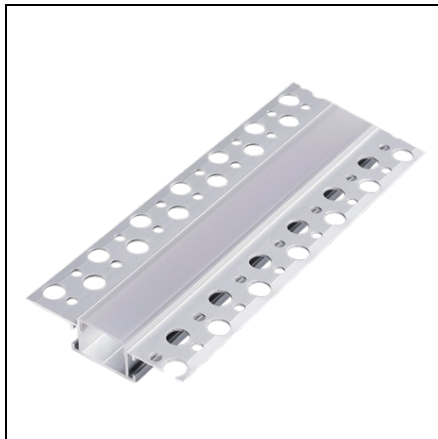

**ELMARK DP63 PROFIL LED ALUMINIU INCASTRAT GIPS CARTON**

Montaj Recessed mounting

Tip Profile

Dimensiuni (mm) A:19.04 /B:27.76/C:12.2

Marca ELMARK

Pret exprimat la metru liniar , se vinde doar la bara de 2ml !!!

Pret: 44,73 lei (TVA inclus)

Detalii online: <https://www.materialeelectrice.ro/dp63-profil-led-aluminiu-incastrat-gips-carton-2m-41795>