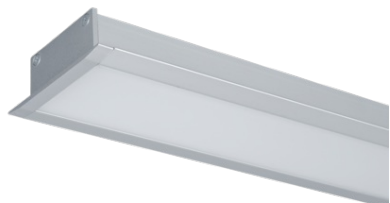

ELMARK PROFIL LED INCASTRAT S48 32W 4000K 1500MM GRI

Model S48
Tensiune nominala 230 V
Putere 32W
Culoarea corpului Gri
Montaj Recessed mounting
Grad de protectie IP40
Temperatura de culoare 4000 K
Flux luminos 3040lm
Durata medie de viata 20000h
Dimensiuni (mm) L:1500/W1:70/W2:47.8/H:22.4
Marca ELMARK
Garantie
Pret: 421,25 lei (TVA inclus)

Detalii online: <https://www.materialeelectrice.ro/profil-led-incastrat-s48-32w-4000k-1500mm-gri-40616>