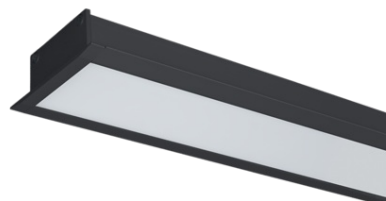

ELMARK PROFIL LED INCASTRAT S48 24W 4000K 1200MM NEGRU

Model S48
Tensiune nominala 230 V
Putere 24W
Culoarea corpului Negru
Montaj Recessed mounting
Grad de protectie IP40
Temperatura de culoare 4000 K
Flux luminos 2280lm
Durata medie de viata 20000h
Dimensiuni (mm) L:1200/W1:70/W2:47.8/H:22.4
Marca ELMARK
Garantie
Pret: 353,77 lei (TVA inclus)

Detalii online: <https://www.materialeelectrice.ro/profil-led-incastrat-s48-24w-4000k-1200mm-negru-40602>