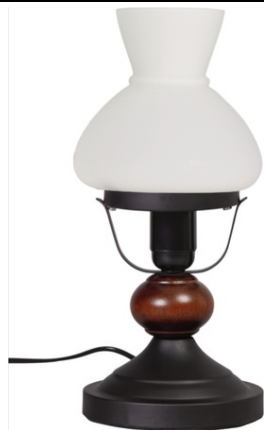

KLAUSEN VEIOZA RETRO / TL1 KLAUSEN

Corp de iluminat Veioza Retro / TL1 Klausen
Fabricata din metal negru, lemn nuc si sticla alba
Dimensiuni - 36 cm , L 16 cm , W 16 cm.
Putere - 1 x 60 w bec incandescent, 1 x 20 w bec economic
Grad de Protectie IP20
Dulie E27