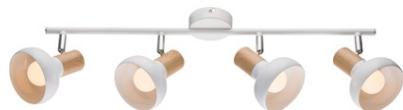

**ELMARK LUSTRA ALBA 4XE14 ADDY ALB/LEMN**

Model ADDY  
Dulie E14  
Numar de becuri 4  
Include sursa de iluminat Nu  
Culoarea corpului Alb/Lemn  
Dimensiuni (mm) L:700/H:165  
Marca ELMARK  
Garantie  
Pret: 169,71 lei (TVA inclus)

Detalii online: <https://www.materialeelectrice.ro/lustra-alba-4xe14-addy-alb-lemn-39999>