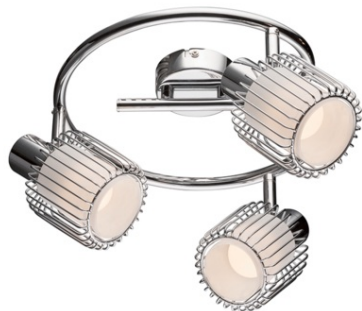

ELMARK LUSTRA 3XE14 ABBY CROM/STICLA ALBA

Model ABBY
Dulie E14
Numar de becuri 3
Include sursa de iluminat Nu
Culoarea corpului Crom/Sticla Alba
Dimensiuni (mm) D:250/H:175
Marca ELMARK
Garantie
Pret: 115,09 lei (TVA inclus)

Detalii online: <https://www.materialeelectrice.ro/lustra-3xe14-abby-crom-sticla-alba-39994>