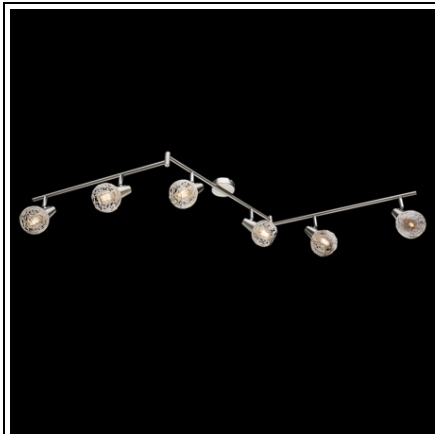

ELMARK LUSTRA 6XE14 JULIE NICHEL SATIN/ALUMINIU

Model JULIE
Dulie E14
Numar de becuri 6
Include sursa de iluminat Nu
Culoarea corpului Nichel Satin/Aluminiu
Dimensiuni (mm) L:1500/H:195
Marca ELMARK
Garantie
Pret: 377,65 lei (TVA inclus)

Detalii online: <https://www.materialeelectrice.ro/lustra-6xe14-julie-nichel-satin-aluminiu-39985>