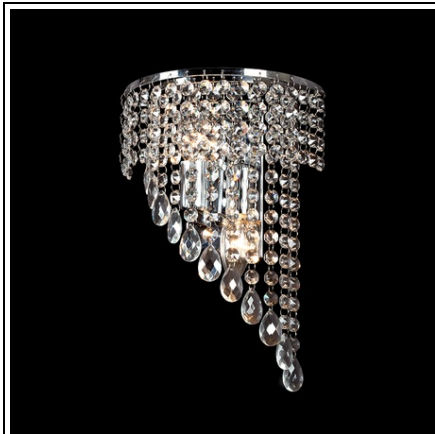

### **ELMARK APLICA DE PERETE INNA 2XE14 CROM**

Model INNA  
Dulie E14  
Numar de becuri 2  
Include sursa de iluminat NU  
Culoarea corpului CROM  
Grad de protectie IP20  
Numar de terminale 2  
Dimensiuni (mm) W:210/H:320  
Marca ELMARK  
Garantie  
Pret: 252,30 lei (TVA inclus)

Detalii online: <https://www.materialeelectrice.ro/aplica-de-perete-inna-2xe14-crom-39896>