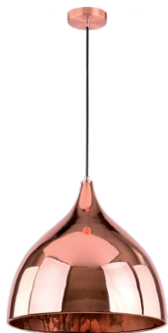

Furnizor: **Sc Trivolt Distribution SRL**
Reg. com.: J23/3300/2016
CIF: RO36421140
Adresa: Strada Apusului nr 3 (primul
sens giratoriu Tehodor Pallady-
Autostrada Soarelui), Catelu, Ilfov
Banca: BRD
IBAN: RO34BRDE441SV13182234410

ELMARK LUSTRA DECO-1A 1XE27 CUPRU D350MM

Model DECO
Dulie E27
Numar de becuri 1
Include sursa de iluminat NU
Culoarea corpului CUPRU
Grad de protectie IP20
Numar de terminale 1
Dimensiuni (mm) D:350/H:350
Marca ELMARK
Garantie
Pret: 312,34 lei (TVA inclus)

Detalii online: <https://www.materialeelectrice.ro/lustra-deco-1a-1xe27-cupru-d350mm-39815>