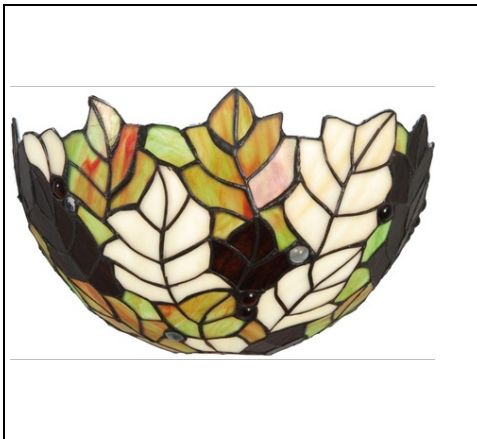

### **KLAUSEN APLICA STILO / AP1 KLAUSEN**

Corp de iluminat Aplica Stilo / AP1 Klausen  
Fabricata din metal maro antic si sticla multicolora  
Dimensiuni - H 20 cm , L 30 cm , W 20 cm.  
Putere - 1 x 60 w bec incandescent , 1 x 20 w bec economic.  
Grad de protectie Ip20  
Dulie E27