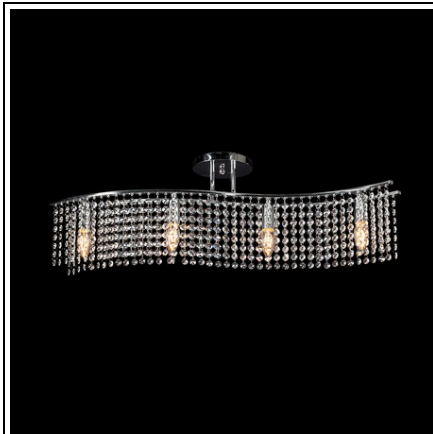

**ELMARK CANDELABRU ANNA 4XE14 CROM**

Model ANNA  
Dulie E14  
Numar de becuri 4  
Include sursa de iluminat Nu  
Culoarea corpului Crom  
Grad de protectie IP20  
Numar de terminale 4  
Dimensiuni (mm) W:180/L:820/H:330  
Marca ELMARK  
Garantie  
Pret: 422,15 lei (TVA inclus)

Detalii online: <https://www.materialeelectrice.ro/candelabru-anna-4xe14-crom-39616>