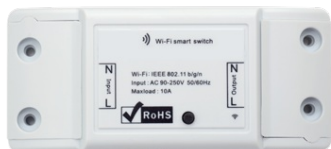

**ELMARK INTRERUPATOR SMART WIFI 10A**

Tip Wi-Fi switch  
Putere 2200W  
Tensiune de intrare 90-250V AC  
Tensiune de iesire 90-250V AC  
Dimensiuni (mm) L:88/W:38/H:23mm  
Marca ELMARK  
Garantie

Pret: 49,54 lei (TVA inclus)