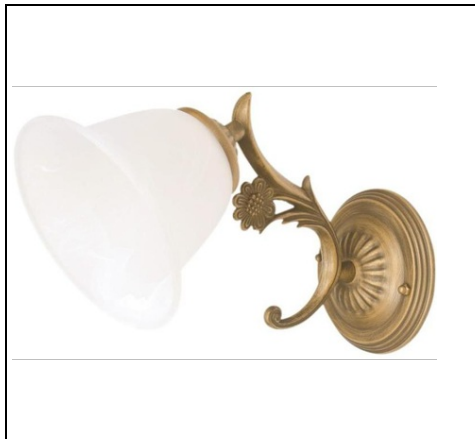

### **KLAUSEN APLICA TATRA / AP1 KLAUSEN**

Corp de iluminat Aplica Tatra / AP1 Klausen  
Fabricata din metal maro deschis si sticla alba  
Dimensiuni - H 19 cm , L 16 cm , W 31 cm.  
Putere - 1 x 60 w bec incandescent 1x 11 W bec economic  
Grad de protectie IP20  
Dulie E27