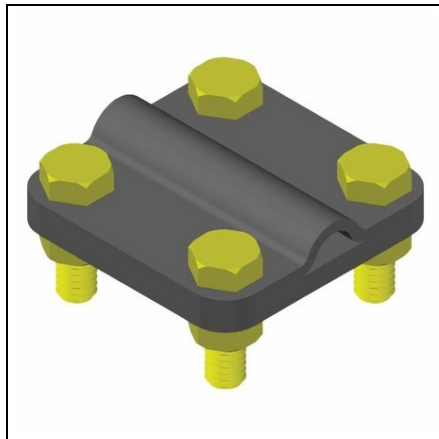

CAVI CRUCE INOX SAU ECLISA SEPARATIE

CRUCE INOX 3X58X68 RF-V PENTRU CONDUCTOR PLAT. 8-10 MM/P
40

Pret: 60,57 lei (TVA inclus)

Detalii online: <https://www.materialelectrice.ro/cruce-inox-sau-eclisa-separatie>