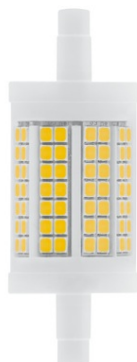

Furnizor: **Sc Trivolt Distribution SRL**
Reg. com.: J23/3300/2016
CIF: RO36421140
Adresa: Strada Apusului nr 3 (primul
sens giratoriu Tehodor Pallady-
Autostrada Soarelui), Catelu, Ilfov
Banca: BRD
IBAN: RO34BRDE441SV13182234410

**LEDVANCE(EX OSRAM) SURSA DE ILUMINAT, BEC CU LED ST R39 12
90° 1.6 W/2700K E14**

putere nominală 11.50 W putere nominală 8,50 W tensiunea nominală 220 ... 240 V
Max. far nr. in pauza de circuit. 10 A (B) 131 Max. far nr. in pauza de circuit. 16 A (B)
210 Frecventa de operare 50/60 Hz Factor de putere λ 0,85 Fluxul luminos nominal
1055 lm Evaluat la flux luminos 1055 lm Temperatura nominală de culoare 2700 K
Sfară™ itul main.fact.at lumenul nom.life timpului 0,70 Culoarea luminii (denumire) Alb
cald temperatura de culoare 2700 K Flux luminos 1055 lm Indicele de redare a culorilor
Ra \geq 80 Abaterea standard de potrivirea culorilor \leq 6 SDCM Indicele de redare a
culorilor Ra \geq 80 Timpul de încălzire (60%) $<$ 0,50 s Unghiul fasciculului 300.00 °
Timpul de incepere $<$ 0,5 s Lungime totală 78,0 mm Diametru 29.0 mm balon exterior -
Lungime 78,0 mm Temperatura maximă la punctul de incercare tc 92 ° C nominală a
lămpii timp de viață 15000 h Evaluat la durata de viață a lămpii 15000 h
Numărul de cicluri de comutare 100000 Menținere a fluxului luminos la sfară™ itul
duratei de viață 0,70 Baza (denumire standard) R7s conținut de mercur 0.0 mg
Fără mercur da Proiectare / Versiune clar Arată DEEE Picto da dimmabil da Clasa de
eficiență energetică A ++ Consumul de energie 12 kWh / 1000H ILCOS DRDG-8 /
827-230-R7s-114,2 Comandă LEDPLI 7875D 8,
Pret: 0,00 lei (TVA inclus)