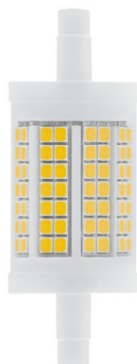

Furnizor: **Sc Trivolt Distribution SRL**  
Reg. com.: J23/3300/2016  
CIF: RO36421140  
Adresa: Strada Apusului nr 3 ( primul  
sens giratoriu Tehodor Pallady-  
Autostrada Soarelui), Catelu, Ilfov  
Banca: BRD  
IBAN: RO34BRDE441SV13182234410

**LEDVANCE(EX OSRAM) SURSA DE ILUMINAT, BEC CU LED P GX53  
40 100Å° 6 W/4000K GX53**

putere nominală 11.50 W putere nominală 8,50 W tensiunea nominală 220 ... 240 V  
Max. far nr. in pauza de circuit. 10 A (B) 131 Max. far nr. in pauza de circuit. 16 A (B)  
210 Frecventa de operare 50/60 Hz Factor de putere  $\lambda$  0,85 Fluxul luminos nominal  
1055 lm Evaluat la flux luminos 1055 lm Temperatura nominală de culoare 2700 K  
Sfară™ itul main.fact.at lumenul nom.life timpului 0,70 Culoarea luminii (denumire) Alb  
cald temperatura de culoare 2700 K Flux luminos 1055 lm Indicele de redare a culorilor  
Ra  $\geq$ 80 Abaterea standard de potrivirea culorilor  $\leq$ 6 SDCM Indicele de redare a  
culorilor Ra  $\geq$ 80 Timpul de încălzire (60%)  $<$ 0,50 s Unghiul fasciculului 300.00 °  
Timpul de incepere  $<$ 0,5 s Lungime totală 78,0 mm Diametru 29.0 mm balon exterior -  
Lungime 78,0 mm Temperatura maximă la punctul de incercare tc 92 ° C nominală a  
lămpii timp de viață 15000 h Evaluat la durata de viață a lămpii 15000 h  
Numărul de cicluri de comutare 100000 Menținere a fluxului luminos la sfară™ itul  
duratei de viață 0,70 Baza (denumire standard) R7s conținut de mercur 0.0 mg  
Fără mercur da Proiectare / Versiune clar Arată DEEE Picto da dimmabil da Clasa de  
eficiență energetică A ++ Consumul de energie 12 kWh / 1000H ILCOS DRDG-8 /  
827-230-R7s-114,2 Comandă LEDPLI 7875D 8,  
Pret: 92,17 lei (TVA inclus)