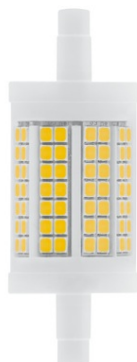

Furnizor: **Sc Trivolt Distribution SRL**  
Reg. com.: J23/3300/2016  
CIF: RO36421140  
Adresa: Strada Apusului nr 3 ( primul  
sens giratoriu Tehodor Pallady-  
Autostrada Soarelui), Catelu, Ilfov  
Banca: BRD  
IBAN: RO34BRDE441SV13182234410

**LEDVANCE(EX OSRAM) SURSA DE ILUMINAT, BEC CU LED P SPC.T26  
25 2.8 W/6500K E14**

putere nominală 7,00 W putere nominală 7,00 W tensiunea nominală 220 ... 240 V  
Max. far nr. in pauza de circuit. 10 A (B) 82 Max. far nr. in pauza de circuit. 16 A (B) 132  
Frecventa de operare 50/60 Hz Factor de putere  $\lambda$  0,50 echiv Revendicat. puterea  
lămpii convenționale 60 W Fluxul luminos nominal 806 lm Evaluat la flux luminos 806  
lm Temperatura nominală de culoare 2700 K Sfarșitul main.fact.at lumenul nom.life  
timpului 0,70 Culoarea luminii (denumire) Alb cald temperatura de culoare 2700 K Flux  
luminos 806 lm Indicele de redare a culorilor Ra  $\geq$ 80 Abaterea standard de potrivirea  
culorilor  $\leq$ 6 SDCM Indicele de redare a culorilor Ra  $\geq$ 80 Timpul de încălzire (60%)  
<0,50 s Unghiul fasciculului 300.00 ° Timpul de incepere <0,5 s Lungime totală 78,0  
mm Diametru 29.0 mm balon exterior T29 Lungime 78,0 mm Temperatura maximă la  
punctul de încercare tc 89 ° C nominală a lămpii timp de viață 15000 h Evaluat la  
durata de viață a lămpii 15000 h Numărul de cicluri de comutare 100000  
Menținere a fluxului luminos la sfârșitul duratei de viață 0,70 Baza (denumire  
standard) R7s conținut de mercur 0.0 mg Fără mercur da Proiectare / Versiune clar  
Arată DEEE Picto da dimmabil Nu Clasa de eficiență energetică A ++ Consumul de  
energie 7 kWh / 1000H ILCOS DRDG-7 / 827-230-R7s-114,2 Comandă LEDPLI 78 60 7W  
Pret: 0,00 lei (TVA inclus)