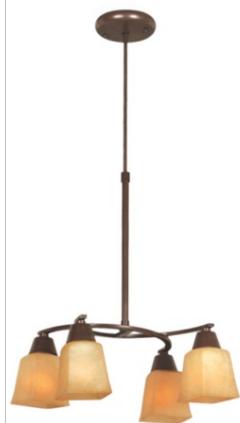

#### **KLAUSEN LUSTRA RAMO / 4 KLAUSEN**

Corp de iluminat Lustra Ramo / 4 Klausen  
Dimensiuni - Hmax 87 cm, Hmin 57 cm, L 36 cm, W 27 cm.  
Fabricata din metal maro antic si sticla bej  
Putere - 4 x 60 W bec incandescent.  
Grad de protectie IP20  
Dulie E27