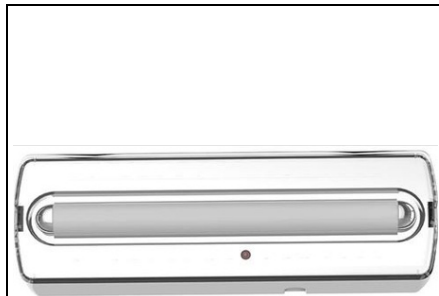

HOROZ LAMPA EXIT EMERGENTA LED 13W AUTONOMIE 3H

Descriere

Putere: 13W;

Dimensiuni (mm) L x l x h: 245 x 75 x 45;

Material: HIPS

Acumulator: - încapsulat pe baza de acid 2x4V 0.9Ah Sealed-Acid

Autonomie: 3 ore

Timp incarcare: 16 ~ 18 ore

Sursa : LED 13W

Ambalaj: individual

Tensiune de alimentare: ~220÷240V 50/60Hz

Se eticheteaza cu EXIT, Hidrant, sageata (stanga, dreapta, sus, jos)

Pret: 59,50 lei (TVA inclus)

Detalii online: <https://www.materialeelectrice.ro/lampa-exit-emergenta-led-13w-autonomie-3h>