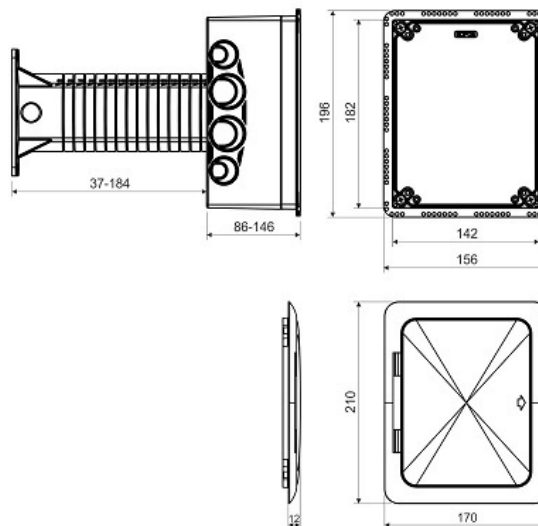

KOPOS DOZA UNIVERSALA CU CAPAC RABATABIL SI TUB IZOLATOR PENTRU IZOLATIE TERMICA

Doza tip tablou electric pentru montaj pe fatadele izolate ale cladirilor.
Se poate folosi si ca doza de legaturi, capacul este cu balama, lucru care permite accesul
facil in interiorul dozei.

Acest tip de doza asigura eliminare punctilor termice.
Adancimea este reglabila.

Pachetul include o doza, un tub izolator, izolatia interna si externa, ansamblul interior al
dozei, capac rabatabil, platforma interioara pentru montaj + suruburi inox.

La montajul pentru peretii exteriori de gips carton se recomanda etansarea cu silicon
cauciucat.

Grad de etansare IP44

Dimensiune exterioara latime 156 x inaltime 196

Adancime max 273

Pret: 115,28 lei (TVA inclus)