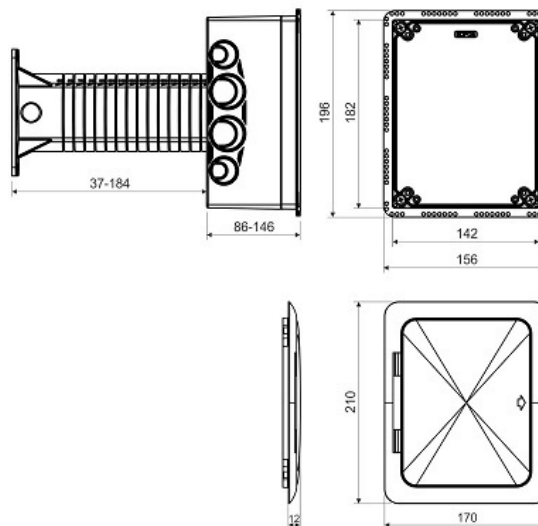

### **KOPOS DOZA UNIVERSALA CU CAPAC RABATABIL SI TUB IZOLATOR PENTRU IZOLATIE TERMICA**

Doza tip tablou electric pentru montaj pe fatadele izolate ale cladirilor.  
Se poate folosi si ca doza de legaturi, capacul este cu balama, lucru care permite accesul  
facil in interiorul dozei.

Acest tip de doza asigura eliminare punctilor termice.  
Adancimea este reglabila.

Pachetul include o doza, un tub izolator, izolatia interna si externa, ansamblul interior al  
dozei, capac rabatabil, platforma interioara pentru montaj + suruburi inox.

La montajul pentru peretii exteriori de gips carton se recomanda etansarea cu silicon  
cauciucat.

Grad de etansare IP44

Dimensiune exterioara latime 156 x inaltime 196

Adancime max 273

Pret: 115,27 lei (TVA inclus)