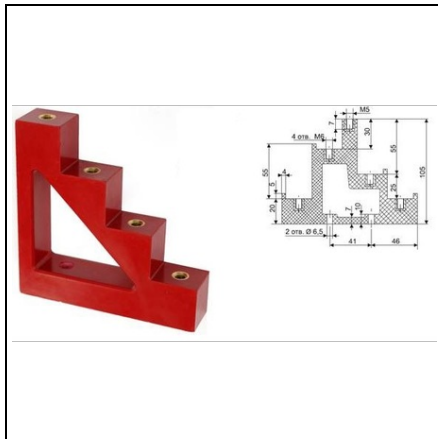

IEK IZOLATOR IN TREPTE CU SURUB IS4-25/1-15 (4XM6; 1XM5)

Izolator in trepte cu 4 suruburi (4xM6; 1xM5)
Acesti izolatori sunt destinati fixarii rigide si a izolatiei barelor de curent in interiorul panourilor electrice, podurilor de bare si a altor echipamente.
Acest izolator garanteaza absenta descarcarii perturbatoare intre bare si poate fi utilizat in echipamente electrice AC si DD; cu frecventa 50Hz si tensiune sub 1000V.
Carcasa izolatoare este realizata din polimeri speciali, rezistenti la impact mecanic, non-inflamabili, avand calitati ridicate de rezistenta electrica.