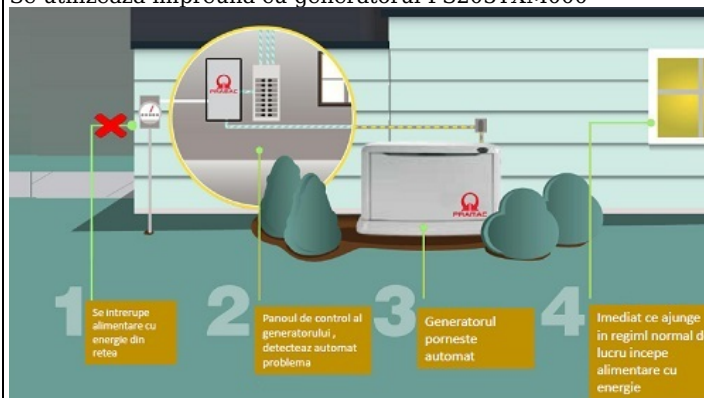

PRAMAC PANOU COMUTARE AUTOMATA RETEA - GENERATOR 380V 45A

Panoul de comutare a transferului de sarcinÄf (LTS) gestioneazÄf comutarea sursei de alimentare a generatorului È™i a rețelei în aplicatii de rezerva, garantând alimentarea cu energie într-o perioada scurta de timp.

Se compune dintr-un cabinet independent care poate fi instalat separat de grup. Comanda logica a comutarii sursei de alimentare este gestionata de panoul de comanda automat montat pe generator, astfel incat nu este necesara o logica pe panoul LTS. Se utilizeaza impreuna cu generatorul PS203TXM000