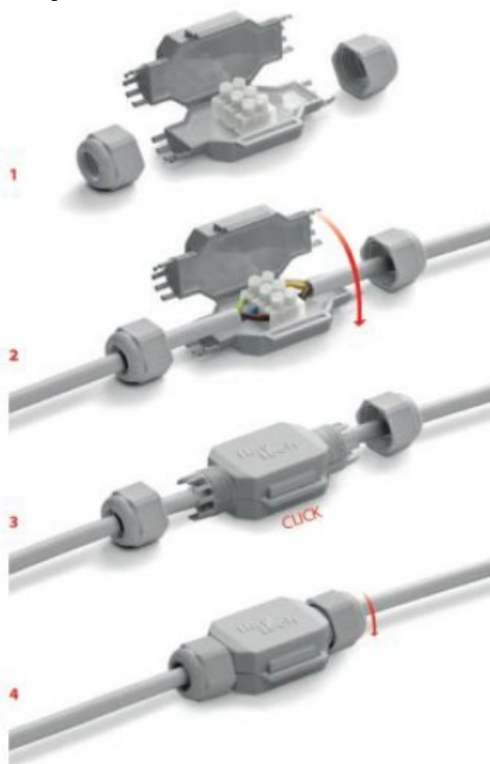

### **KVD CUPLA IP68 PREUMPLUTA CU GEL 75X28X19 - MAXIM 3X2.5MMP**

Doza preumpluta cu GEL pentru conductor de maxim 2.5mm, ideala pentru conectarea electrica in zone cu umiditate ridicata ( gradini, gazon, fantani arteziene etc)

- Pentru etansarea, protejarea si realizarea conexiunilor electrice in conditii de siguranta
- Micro-imbinare preumpluta cu gel
- Echipate cu presetupe si cleme
- Submersibile
- Pot fi montate sub pamant
- Refolosibil si fara termen de expirare
- Gata de utilizare cu dimensiuni reduse
- Grad de protectie : IP68
- Halogen free
- Rezistenta UV
- Temperatura de lucru: max.+90°C
- Temperatura de instalare: -40°C ... +50°C

Pret: 35,16 lei (TVA inclus)

Detalii online: <https://www.materialelectrice.ro/cupla-ip68-preumpluta-cu-gel-75x28x19-maxim-3x2-5mmp>