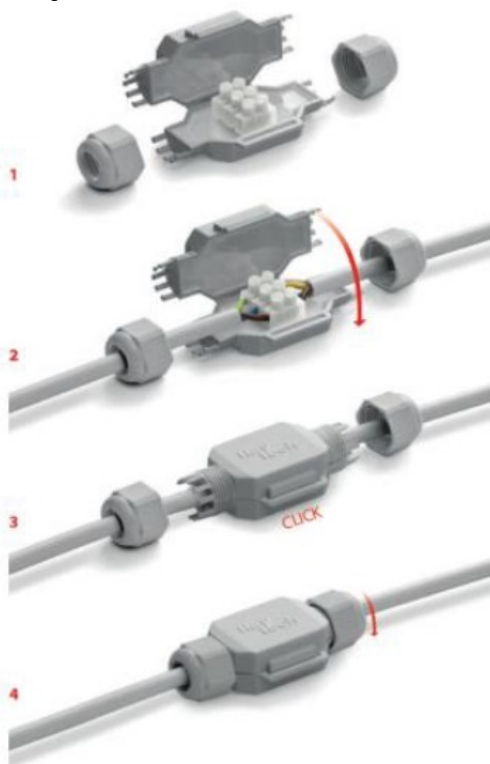

KVD CUPLA IP68 PREUMPLUTA CU GEL 75X28X19 - MAXIM 3X2.5MMP

Doza preumpluta cu GEL pentru conductor de maxim 2.5mm, ideala pentru conectarea electrica in zone cu umiditate ridicata (gradini, gazon, fantani arteziene etc)

- Pentru etansarea, protejarea si realizarea conexiunilor electrice in conditii de siguranta
- Micro-imbinare preumpluta cu gel
- Echipate cu presetupe si cleme
- Submersibile
- Pot fi montate sub pamant
- Refolosibil si fara termen de expirare
- Gata de utilizare cu dimensiuni reduse
- Grad de protectie : IP68
- Halogen free
- Rezistenta UV
- Temperatura de lucru: max.+90°C
- Temperatura de instalare: -40°C ... +50°C

Pret: 35,16 lei (TVA inclus)

Detalii online: <https://www.materialelectrice.ro/cupla-ip68-preumpluta-cu-gel-75x28x19-maxim-3x2-5mmp>