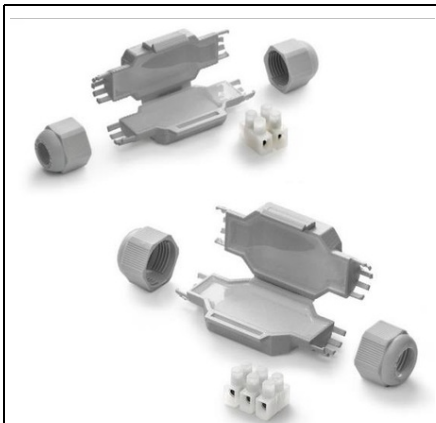

KVD CUPLA IP68 PREUMPLUTA CU GEL 75X28X19 - MAXIM 3X2.5MMP

Doza preumpluta cu GEL pentru conductor de maxim 2.5mm, ideala pentru conectarea electrica in zone cu umiditate ridicata (gradini, gazon, fantani arteziene etc)

- Pentru etansarea, protejarea si realizarea conexiunilor electrice in conditii de siguranta
- Micro-imbinare preumpluta cu gel
- Echipate cu presetupe si cleme
- Submersibile
- Pot fi montate sub pamant
- Refolosibil si fara termen de expirare
- Gata de utilizare cu dimensiuni reduse
- Grad de protectie : IP68
- Halogen free
- Rezistenta UV
- Temperatura de lucru: max.+90°C
- Temperatura de instalare: -40°C ... +50°C

Pret: 35,16 lei (TVA inclus)

Detalii online: <https://www.materialelectrice.ro/cupla-ip68-preumpluta-cu-gel-75x28x19-maxim-3x2-5mmp>