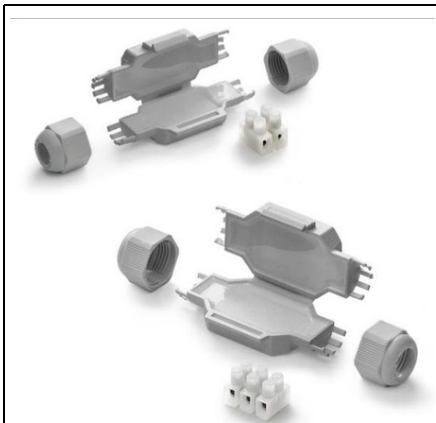

### **KVD CUPLA IP68 PREUMPLUTA CU GEL 75X28X19 - MAXIM 3X2.5MMP**

Doza preumpluta cu GEL pentru conductor de maxim 2.5mm, ideala pentru conectarea electrica in zone cu umiditate ridicata ( gradini, gazon, fantani arteziene etc)

- Pentru etansarea, protejarea si realizarea conexiunilor electrice in conditii de siguranta
- Micro-imbinare preumpluta cu gel
- Echipate cu presetupe si cleme
- Submersibile
- Pot fi montate sub pamant
- Refolosibil si fara termen de expirare
- Gata de utilizare cu dimensiuni reduse
- Grad de protectie : IP68
- Halogen free
- Rezistenta UV
- Temperatura de lucru: max.+90°C
- Temperatura de instalare: -40°C ... +50°C

Pret: 35,16 lei (TVA inclus)

Detalii online: <https://www.materialelectrice.ro/cupla-ip68-preumpluta-cu-gel-75x28x19-maxim-3x2-5mmp>