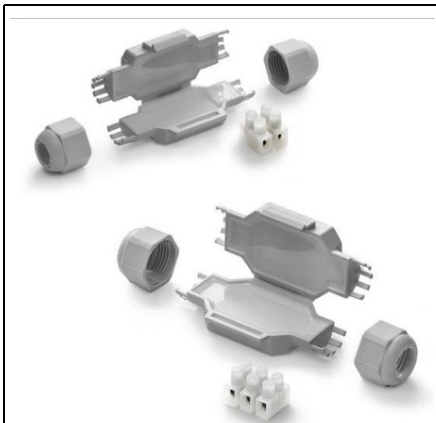

### **KVD CUPLA IP68 PREUMPLUTA CU GEL 75X28X19 - MAXIM 2X2.5MMP**

Doza preumpluta cu GEL pentru conductor de maxim 2.5mm, ideala pentru conectarea electrica in zone cu umiditate ridicata ( gradini, gazon, fantani arteziene etc)

- Pentru etansarea, protejarea si realizarea conexiunilor electrice in conditii de siguranta
- Micro-imbinare preumpluta cu gel
- Echipate cu presetupe si cleme
- Submersibile
- Pot fi montate sub pamant
- Refolosibil si fara termen de expirare
- Gata de utilizare cu dimensiuni reduse
- Grad de protectie : IP68
- Halogen free
- Rezistenta UV
- Temperatura de lucru: max.+90°C
- Temperatura de instalare: -40°C ... +50°C

Pret: 30,08 lei (TVA inclus)

Detalii online: <https://www.materialelectrice.ro/cupla-ip68-preumpluta-cu-gel-75x28x19-maxim-2x2-5mmp>