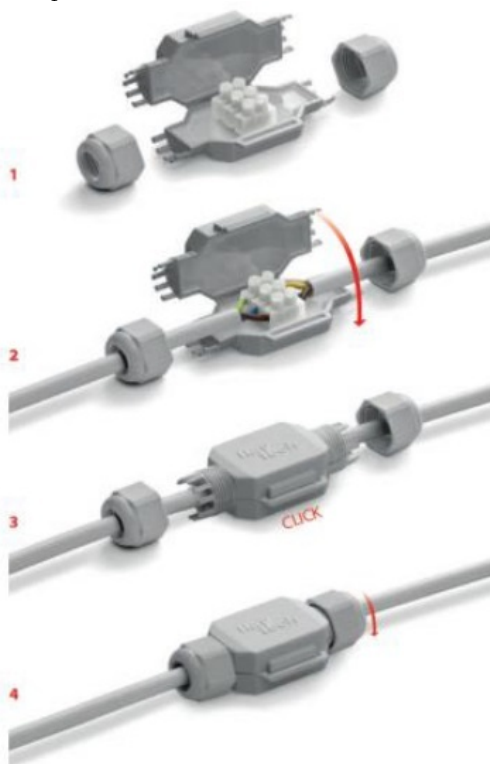

### **KVD CUPLA IP68 PREUMPLUTA CU GEL 75X28X19 - MAXIM 2X2.5MMP**

Doza preumpluta cu GEL pentru conductor de maxim 2.5mm, ideala pentru conectarea electrica in zone cu umiditate ridicata ( gradini, gazon, fantani arteziene etc)

- Pentru etansarea, protejarea si realizarea conexiunilor electrice in conditii de siguranta
- Micro-imbinare preumpluta cu gel
- Echipate cu presetupe si cleme
- Submersibile
- Pot fi montate sub pamant
- Refolosibil si fara termen de expirare
- Gata de utilizare cu dimensiuni reduse
- Grad de protectie : IP68
- Halogen free
- Rezistenta UV
- Temperatura de lucru: max.+90°C
- Temperatura de instalare: -40°C ... +50°C

Pret: 30,08 lei (TVA inclus)

Detalii online: <https://www.materialelectrice.ro/cupla-ip68-preumpluta-cu-gel-75x28x19-maxim-2x2-5mmp>