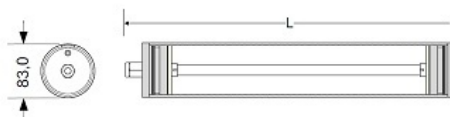

Zona 2 ETM i 22 zone de definitie: Zona 2: Locul în cazul in care, in timpul functionarii
normale, nu este probabila formarea unei atmosfere explozive, sau in cazul in care
apare, ar fi o scurta perioada de timp. Zona 22: La fel ca si zona 2 dar care sa aplicat la
praf inflamabil si formarea se amesteca aer.

Zone de utilizare ex Zona 2: Ex II 3GD Ex nR IIC T6 Gc , Zona 22: Ex t IIIC T85 °C Dc.

Tip montaj aparent cu ajutorul inelelor de fixare din set

Dimensiuni

SECURE T8 1 TUBE / 2 TUBES			
POWER (W)	L (mm)	D (mm)	PACKING (units)
13	709	83	6
26	1319	83	6
32	1624	83	6