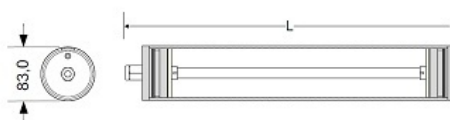

Zone de utilizare ex Zone 2: Ex II 3GD Ex nR IIC T6 Gc , Zone 22: Ex t IIIC T85 °C Dc.

Tip montaj aparent cu ajutorul inelelor de fixare din set

Dimensiuni

SECURE T8 1 TUBE / 2 TUBES			
POWER (W)	L (mm)	D (mm)	PACKING (units)
13	709	83	6
26	1319	83	6
32	1624	83	6