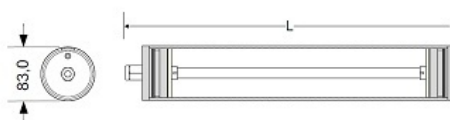

Zone de utilizare ex Zona 2: Ex II 3GD Ex nR IIC T6 Gc , Zona 22: Ex t IIIC T85 °C Dc.

Tip montaj aparent cu ajutorul inelelor de fixare din set

Dimensiuni

SECURE T8 1 TUBE / 2 TUBES			
POWER (W)	L (mm)	D (mm)	PACKING (units)
13	709	83	6
26	1319	83	6
32	1624	83	6