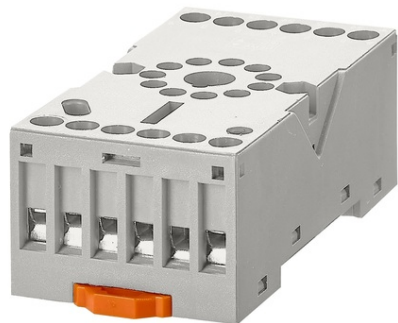

Furnizor: **Sc Trivolt Distribution SRL**  
Reg. com.: J23/3300/2016  
CIF: RO36421140  
Adresa: Strada Apusului nr 3 ( primul  
sens giratoriu Tehodor Pallady-  
Autostrada Soarelui), Catelu, Ilfov  
Banca: BRD  
IBAN: RO34BRDE441SV13182234410

**SCHRACK SOCLU PT RELEE MU CU 3CC, 11PINI, CU SURUB, 12A**

Soclu pt relee MU cu 3CC, 11pini, cu Åurub, 12A

Pret: 25,00 lei (TVA inclus)

Detalii online: <https://www.materialeelectrice.ro/soclu-pt-relee-mu-cu-3cc-11pini-cu-surub-12a>