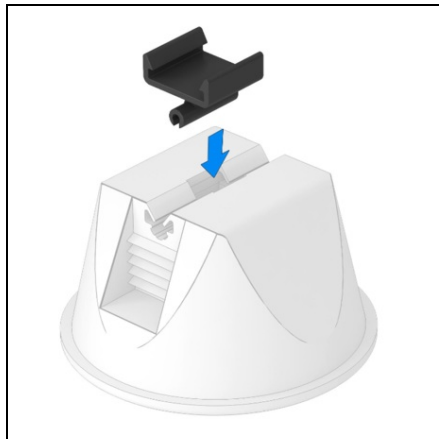

**OBO BETERMANN ADAPTOR SUPORT CONDUCTOR, PENTRU  
ACOPERIS PLAN, 165 MBG HFL, 30X3,5**

Adaptor suport conductor, pentru acoperis plan, 165 MBG HFL, 30x3,5

Pret: 4,30 lei (TVA inclus)

Detalii online: <https://www.materialeelectrice.ro/adaptor-suport-conductor-pentru-acoperis-plan-165-mbg-hfl-30x3-5>